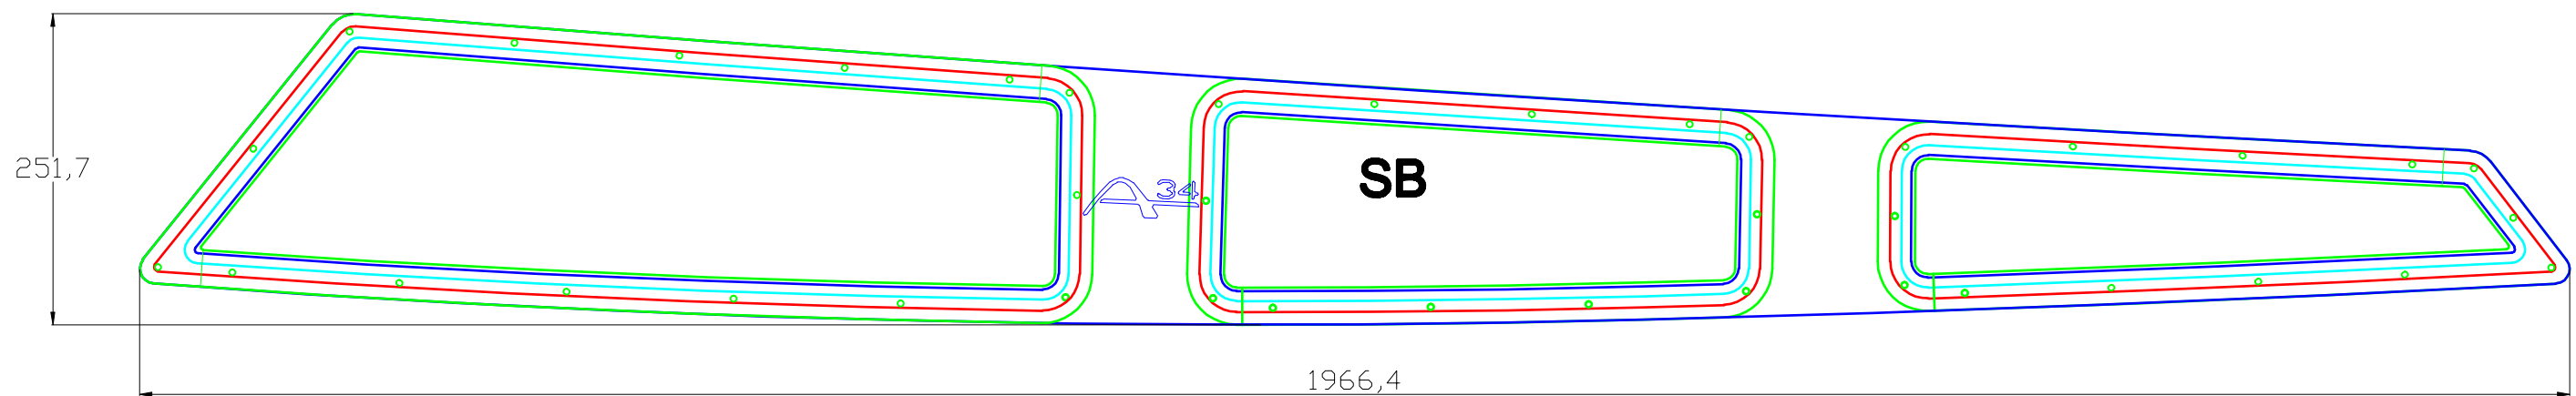

Aphrodite 34, version 2

Al, Al, Black

Skrovtjocklek: 12-14 mm

Glas: 5 mm härdad, rökfärgat.

SB och BB är spegelvända kopior

Sedd från utsidan

Mått ytterkant profil

Mått håll i båt