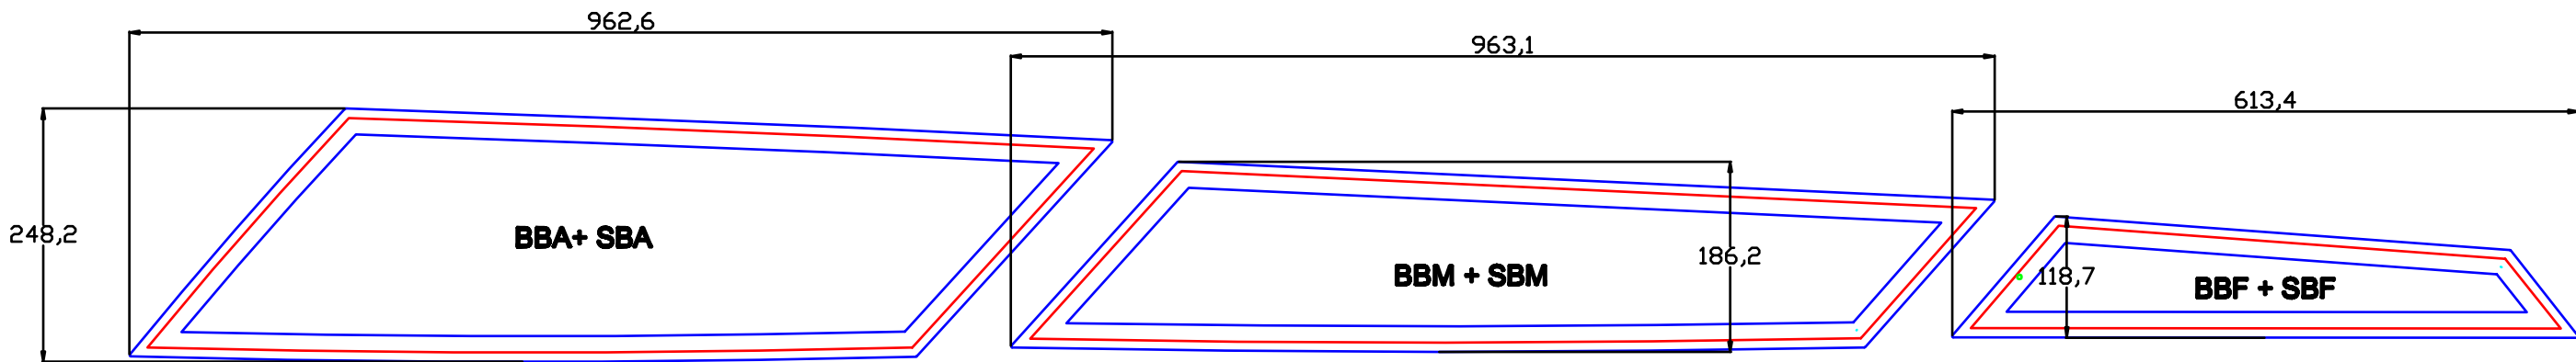

Comfort 34

Al,Al, Natur, (Rambredd, ytterram: 25 mm)
Skrovtjocklek: 8-9 mm

Glas: 5 mm härdat rökfärgat

Sedd från insidan

Mått ytterkant profil

Mått "hål i båt"