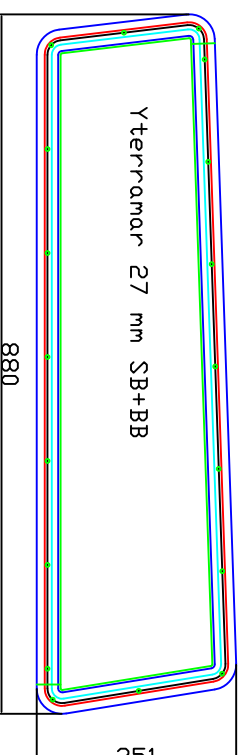

# Contrast 33

Ramar AL naturllox

glasi: 5 mm rökfärgat härdat

Vägg tjocklek: ca 10 mm

"Hål i båt mått"