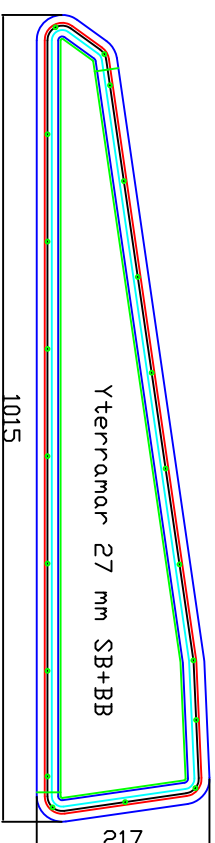

# Contrast 33

Ramar AL naturllox

glasi: 5 mm rökfärgat härdat

Vägg tjocklek: ca 10 mm

"Hål i båt mått"