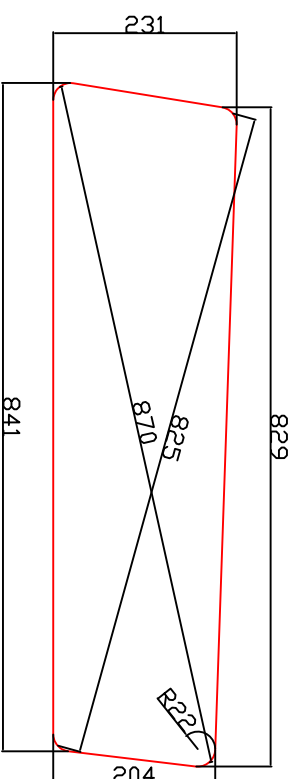

# Contrast 33

Ramar AL naturllox

glasi: 5 mm rökfärgat härdat

Vägg tjocklek: ca 10 mm

"Hål i båt mått"