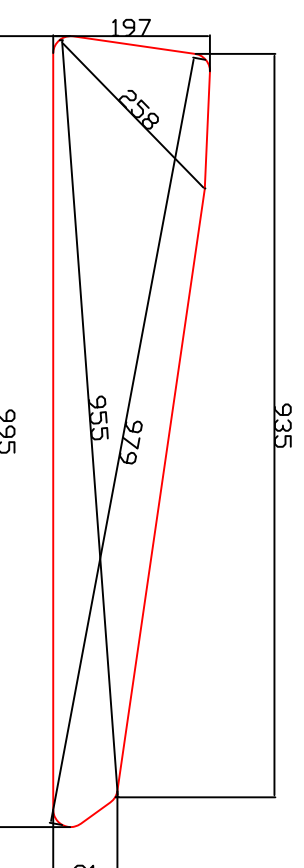

# Contrast 33

Ramar AL naturllox

glasi: 5 mm rökfärgat härdat

Vägg tjocklek: ca 10 mm

"Hål i båt mått"