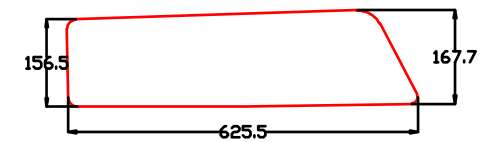

Dbde 27 alternativ 1 (4 rutor)

Al + Al

elox: Natur
glass: 5 mm clear, tempered

Wall: 12-15 mm

Ytterkant profil mått

Hål i båt mått

Dbde 27 alternativ 2 (2 rutor)