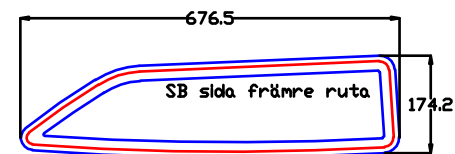

Dbde 27 alternativ 1 (4 rutor)

Al + Al

elox: Natur
glass: 5 mm clear, tempered

Wall: 12-15 mm

Ytterkant profil mått

Hål i båt mått

Dbde 27 alternativ 2 (2 rutor)