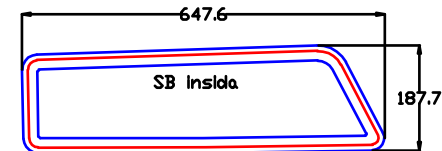

Dbde 27 alternativ 1 (4 rutor)

Al + Al

elox: Natur
glass: 5 mm clear, tempered

Wall: 12-15 mm

Ytterkant profil mått

Hål i båt mått

Dbde 27 alternativ 2 (2 rutor)