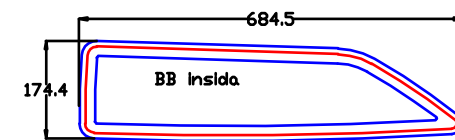

Dbde 27 alternativ 1 (4 rutor)

Al + Al

elox: Natur
glass: 5 mm clear, tempered

Wall: 12-15 mm

Ytterkant profil mått

Hål i båt mått

Dbde 27 alternativ 2 (2 rutor)