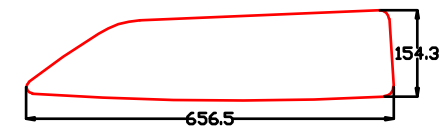

Dbde 27 alternativ 1 (4 rutor)

Al + Al

elox: Natur
glass: 5 mm clear, tempered

Wall: 12-15 mm

Ytterkant profil mått

Hål i båt mått

Dbde 27 alternativ 2 (2 rutor)