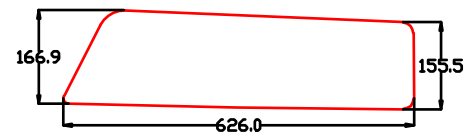

Dbde 27 alternativ 1 (4 rutor)

Al + Al

elox: Natur
glass: 5 mm clear, tempered

Wall: 12-15 mm

Ytterkant profil mått

Hål i båt mått

Dbde 27 alternativ 2 (2 rutor)