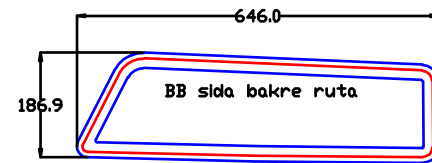

Dbde 27 alternativ 1 (4 rutor)

Al + Al

elox: Natur
glass: 5 mm clear, tempered

Wall: 12-15 mm

Ytterkant profil mått

Hål i båt mått

Dbde 27 alternativ 2 (2 rutor)