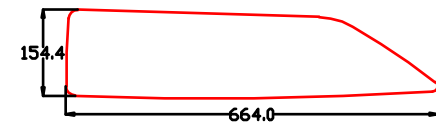

Dbde 27 alternativ 1 (4 rutor)

Al + Al

elox: Natur
glass: 5 mm clear, tempered

Wall: 12-15 mm

Ytterkant profil mått

Hål i båt mått

Dbde 27 alternativ 2 (2 rutor)