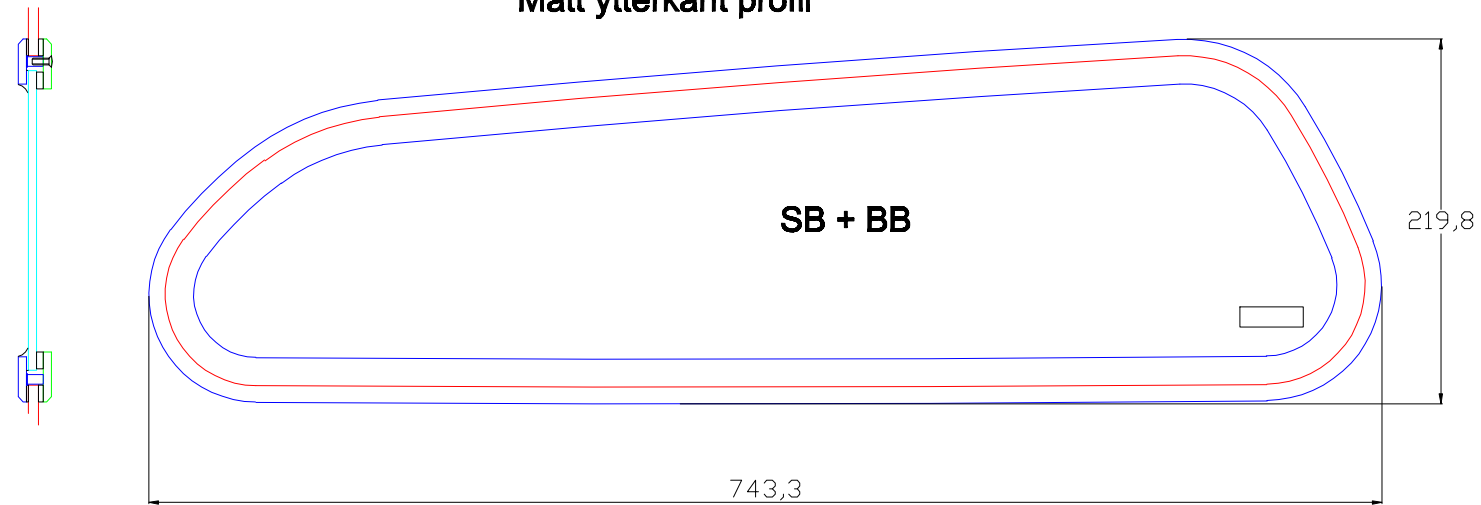

Flipper 580, kabin

Al,Al, natur
Skrovtjocklek: 5-6 mm

Glas: 5 mm härdad rökfärgat

Sedd från utsidan

Mått ytterkant profil

Mått håll i båt