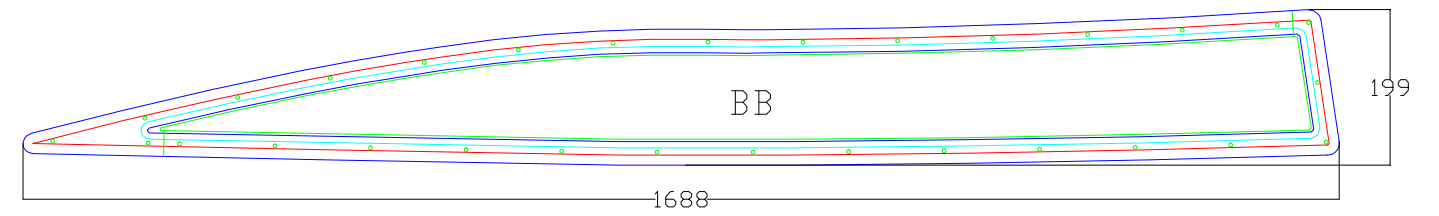

Granada 767 Bonita
Al/Al Natur
Skrovtjocklek: 10-18 mm

Glas: 5 mm, härdat rökfärgat

Sedd från utsidan

Mått ytterkant ytterräm

Mått "hål i båt"