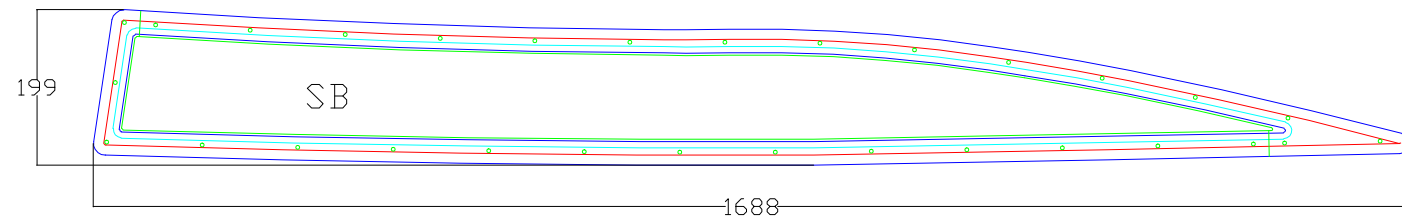

Granada 767 Bonita
Al/Al Natur
Skrovtjocklek: 10-18 mm

Glas: 5 mm, härdat rökfärgat

Sedd från utsidan

Mått ytterkant ytterräm

Mått "hål i båt"