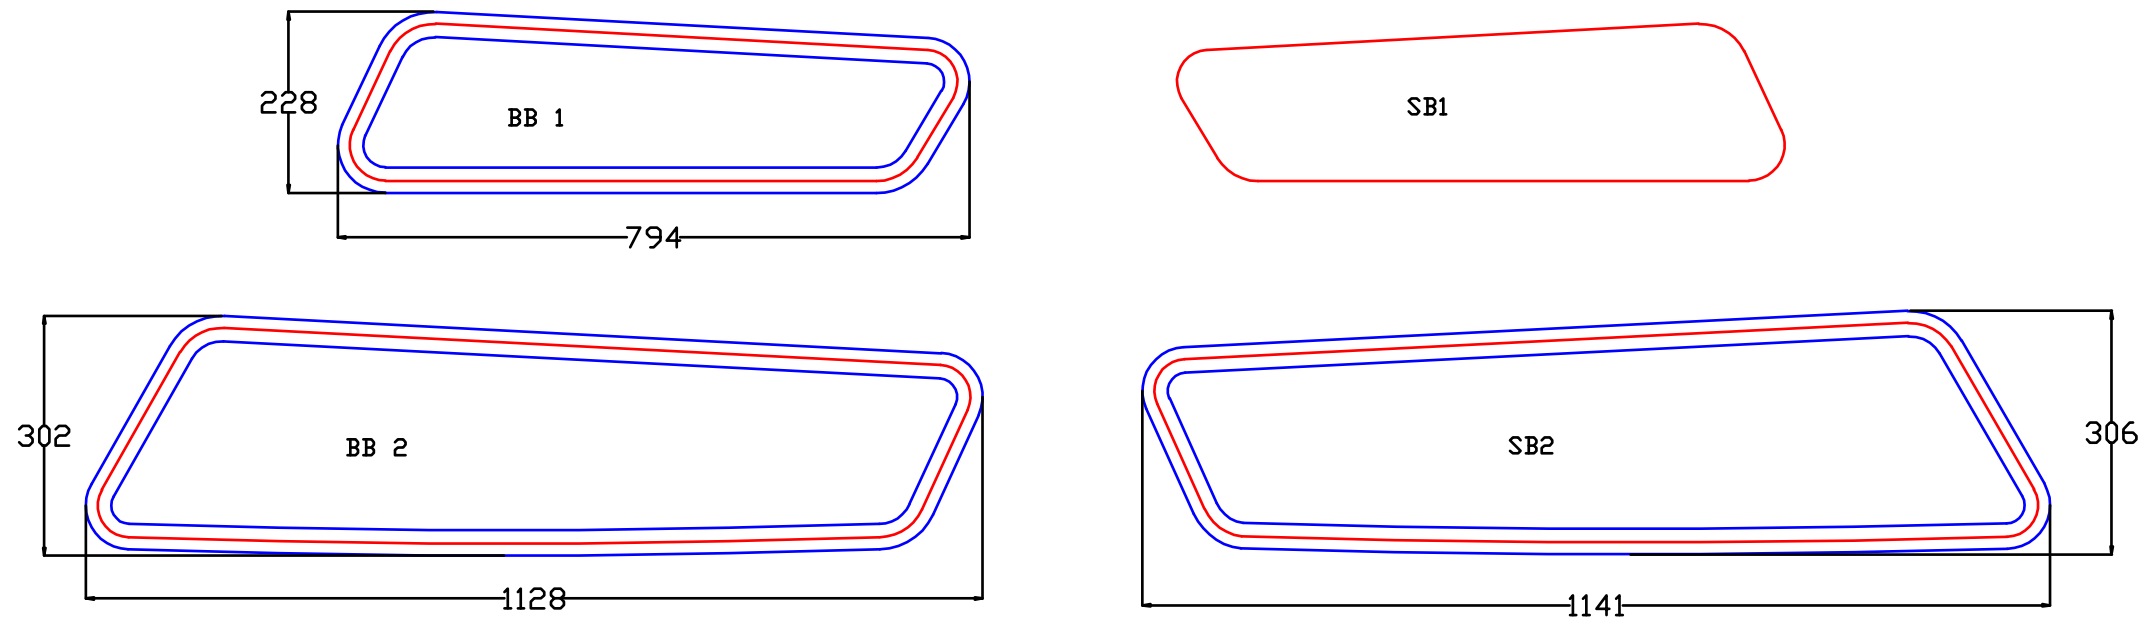

JokerBallad

Eloxering: Natur

Skrovtjocklek: 10mm

Glas: 5 mm härdat rökfärgat

Sedd från insidan

Mått ytterkant profil

Mått hål i båt