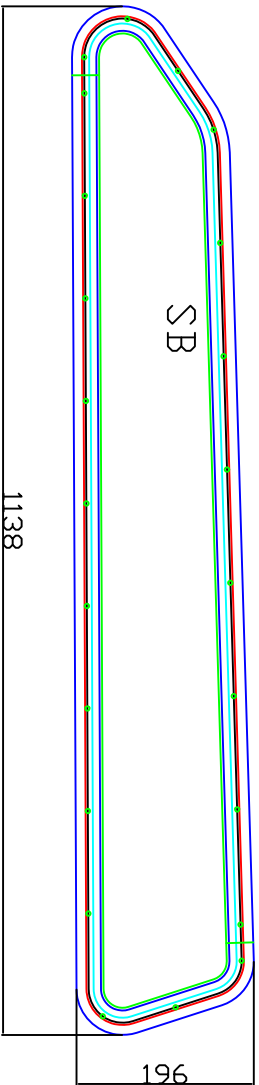

Albin 82

Hål i båt mått