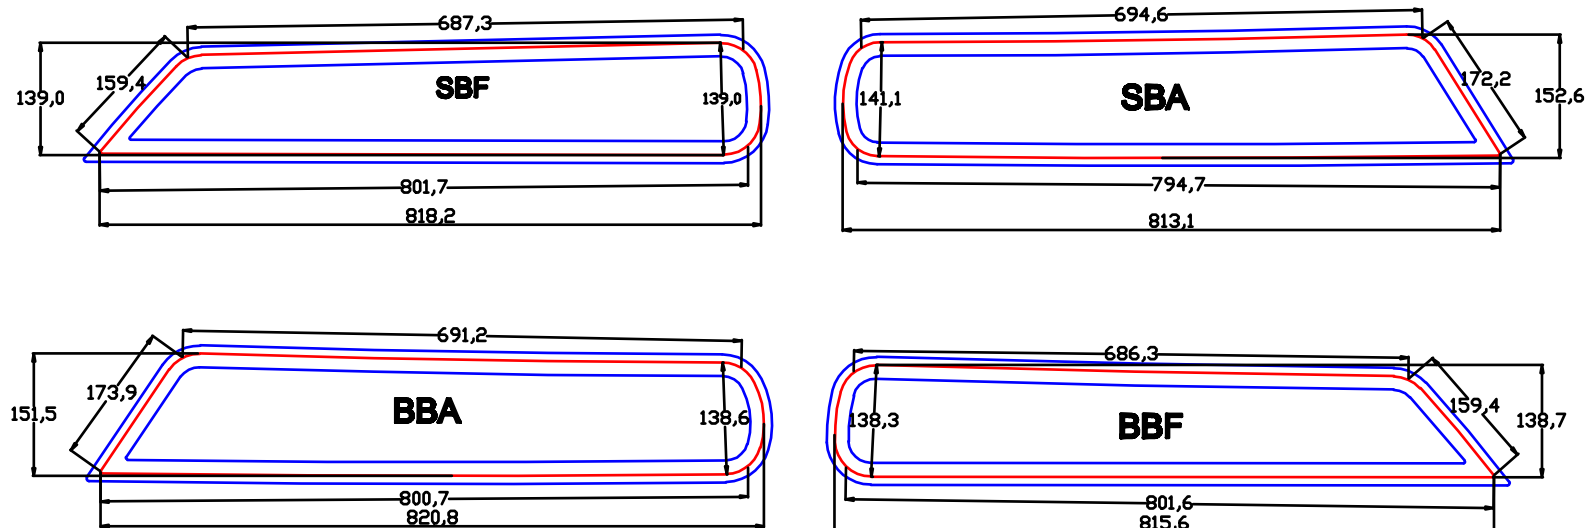

Aphrodite 33, version 1.

Al,Al, natur
Väggjocklek: 17-19 mm
Glas: 5 mm ofärgat härdat glas

Måtten visar "hål i båt"

Aphrodite 33, version 2.

Al,Al, Natur
Väggjocklek: 21-22 mm

Glas: 5 mm ofärgat, härdat glas

Sedd från insidan

Måtten visar "hål i båt"

SB och BB är spegelvända kopior