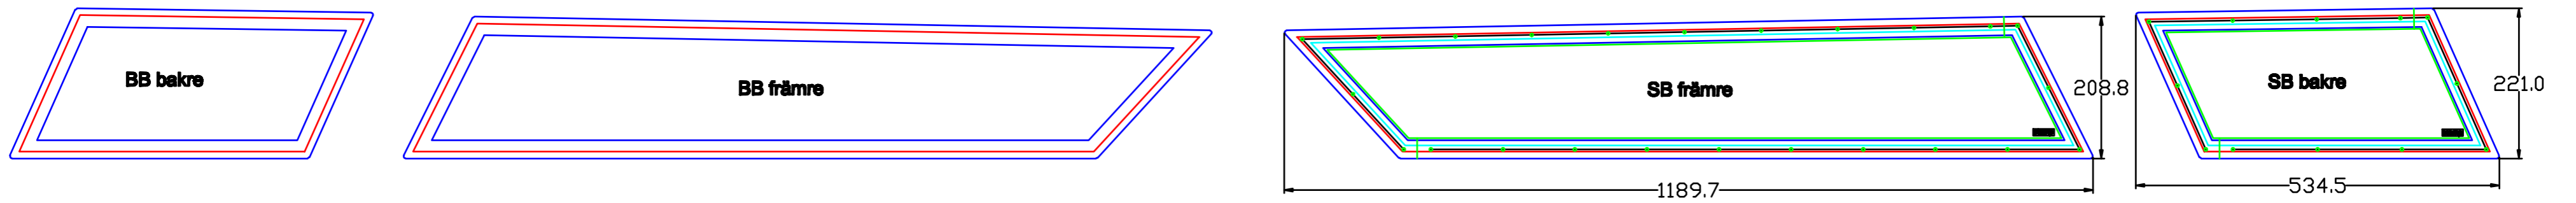

Beneteau First 29

Ytter- och innerram: 5 mm Alu.
Glas: 5 mm hårdat rökfärgat
Väggjocklek: 6 mm

SB och BB är spegelvända kopior

Sedd från insidan

Mått ytterkant ytterram

Mått håi i båt