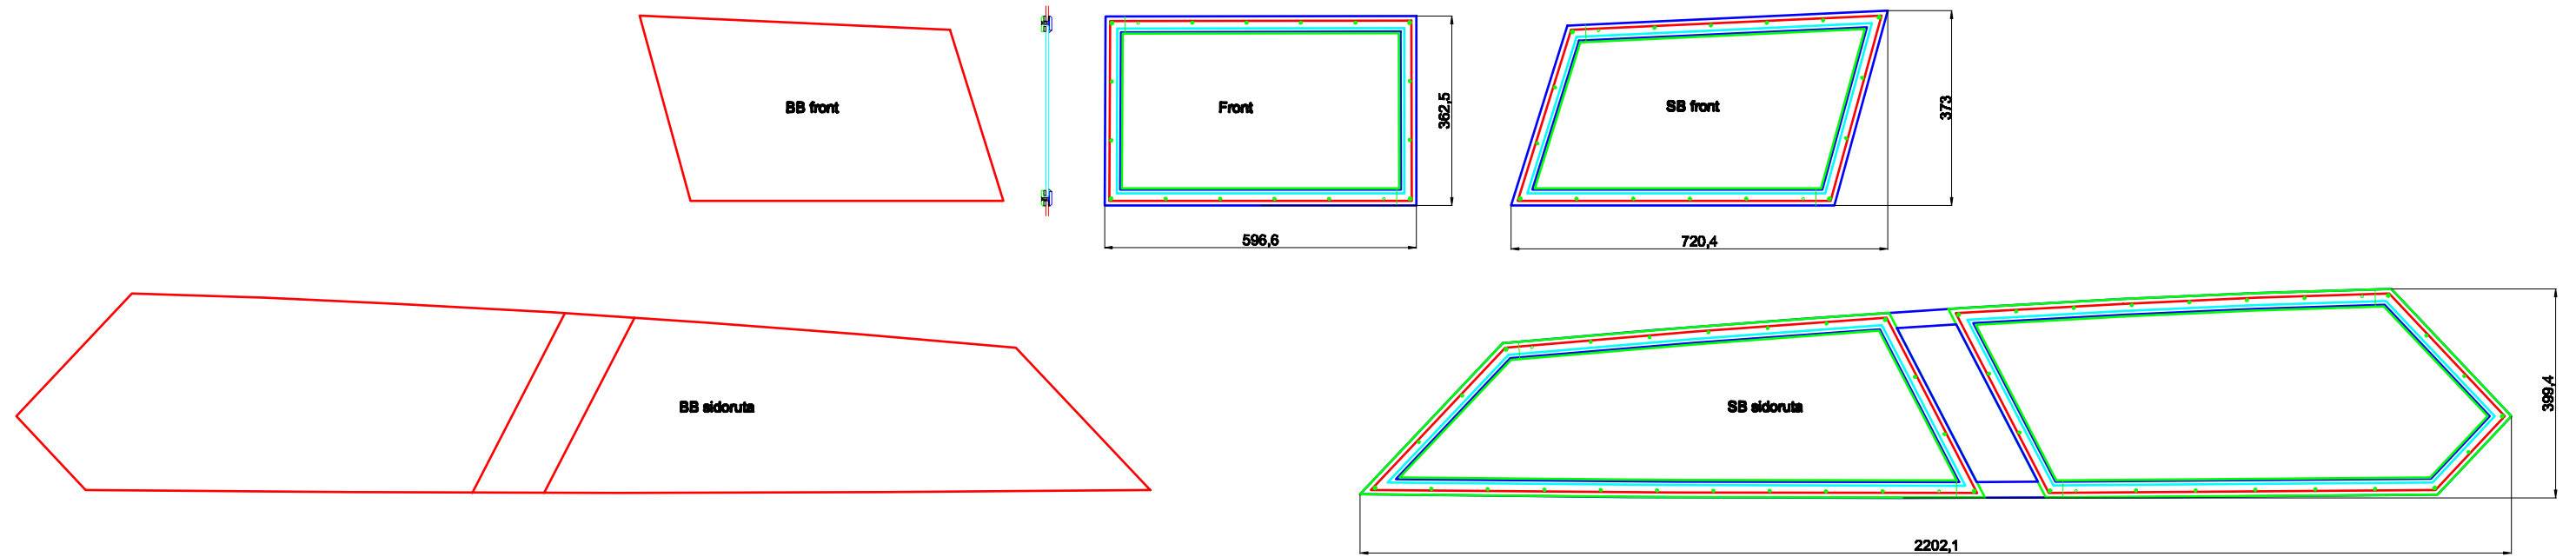

**Hanto 24 cabin**  
Al,Al, natur (Rambredd ytterram: 30 mm)  
Skrovjocklek: 5 mm

Glas: 5 mm hårdat ofärgat

Sedd från insidan

**Mått ytterkant profil**

**Mått hål i båt**