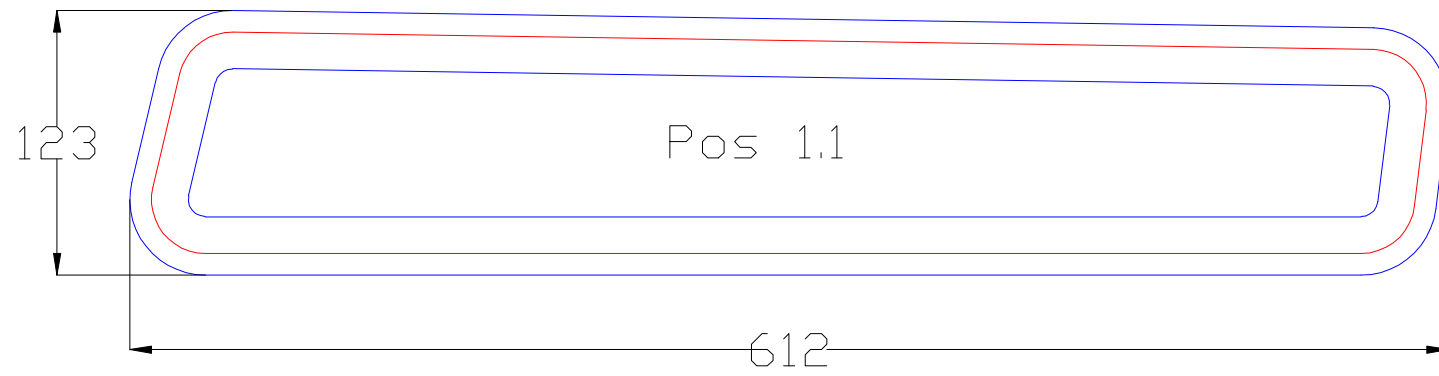

J 80

Al Natur

Skrovtjocklek: 6 mm

Glas: 6 mm härdat rökfärgat

Mått ytterkant profil

Mått hål i båt