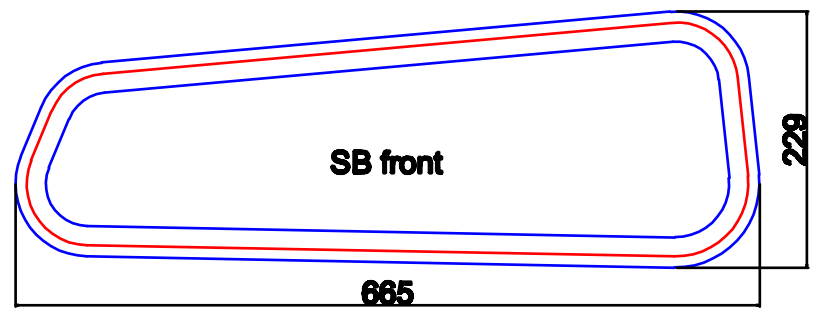

LM 23
AI AI Natur
glas: 5 mm härdad, ofärgat
skrovtjocklek: 5-6 mm

Sedd från insidan

Mått ytterkant profil

Mått hål i båt