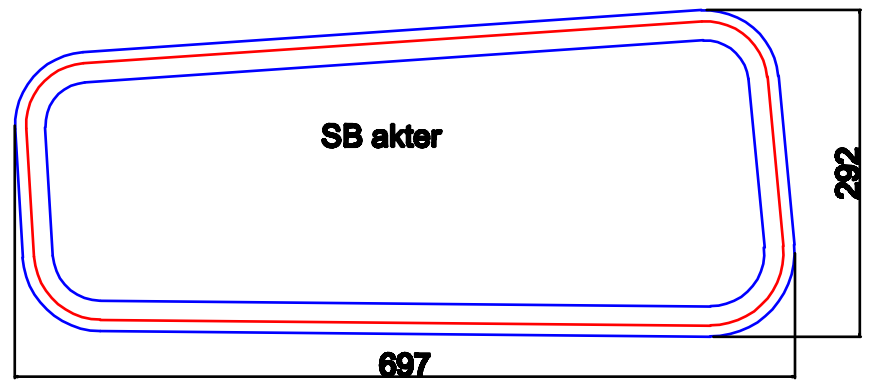

LM 23
AI AI Natur
glas: 5 mm härdad, ofärgat
skrovtjocklek: 5-6 mm

Sedd från insidan

Mått ytterkant profil

Mått hål i båt