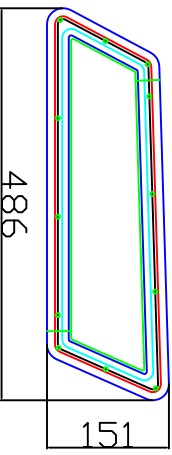

Player 31
Al Natur/Natur

Glass 4 mm non-coloured,
tempered

Wall ?????

Ytterramar

Hål i båt mått