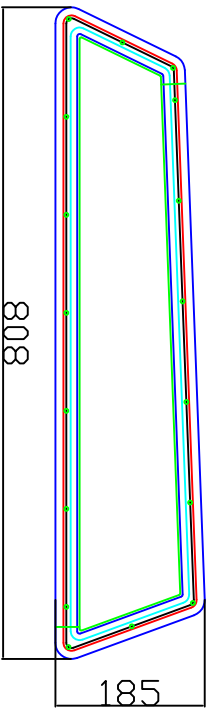

Player 31
Al Natur/Natur

Glass 4 mm non-coloured,
tempered

Wall ?????

Ytterramar

Hål i båt mått