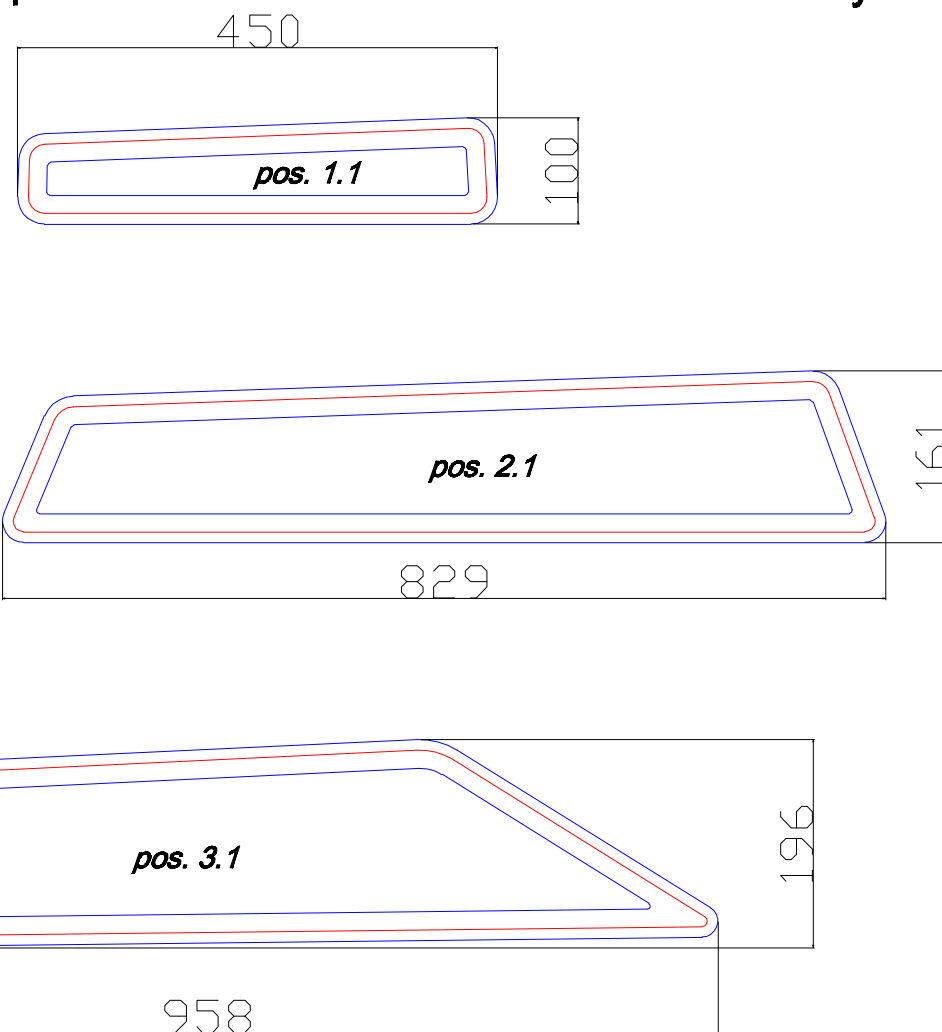

# Player 311

Al Al Natur

Glas: 5 mm härdad, rökfärgat

Styrbord och Babord är spegelvända kopior

### Mått ytterkant profil

### Mått hål i båt