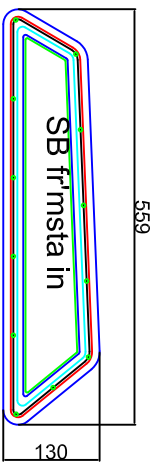

Rival 22

Al Al Natur glass 4 mm grey-coloured Plexi

Ytterkant profil mått

Hål i båt mått