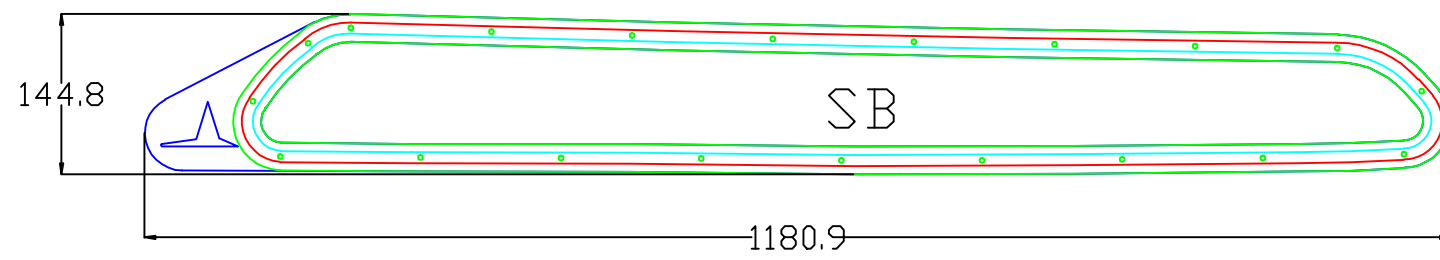

Rock 20

Al/Al  
Skrovtjocklek:?

Glas:?

Sedd från utsidan

Mått ytterkant ytterram

Mått "hål i båt"