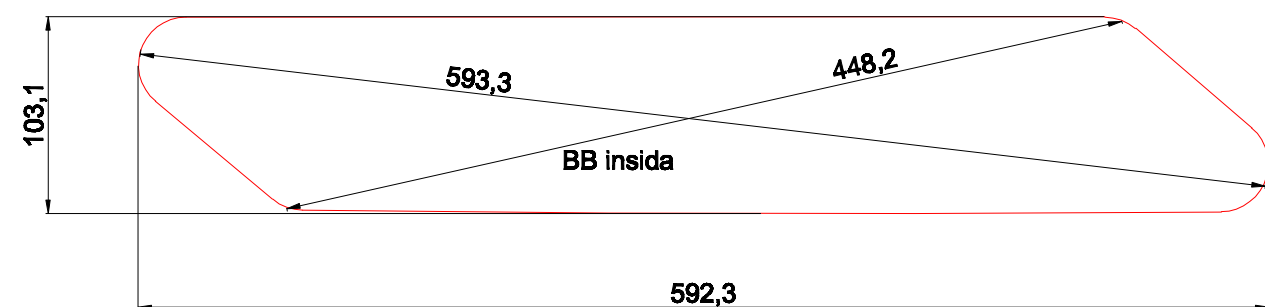

Ryds 570 DC

Al,Al, natur
Skrovtjocklek: 5 mm

Glas: 5 mm härdad, ofärgat

Styrbord och babord är spegelvända kopior.

OBS! Kräver viss inpassning

Mått hål i båt

Mått ytterkant profil