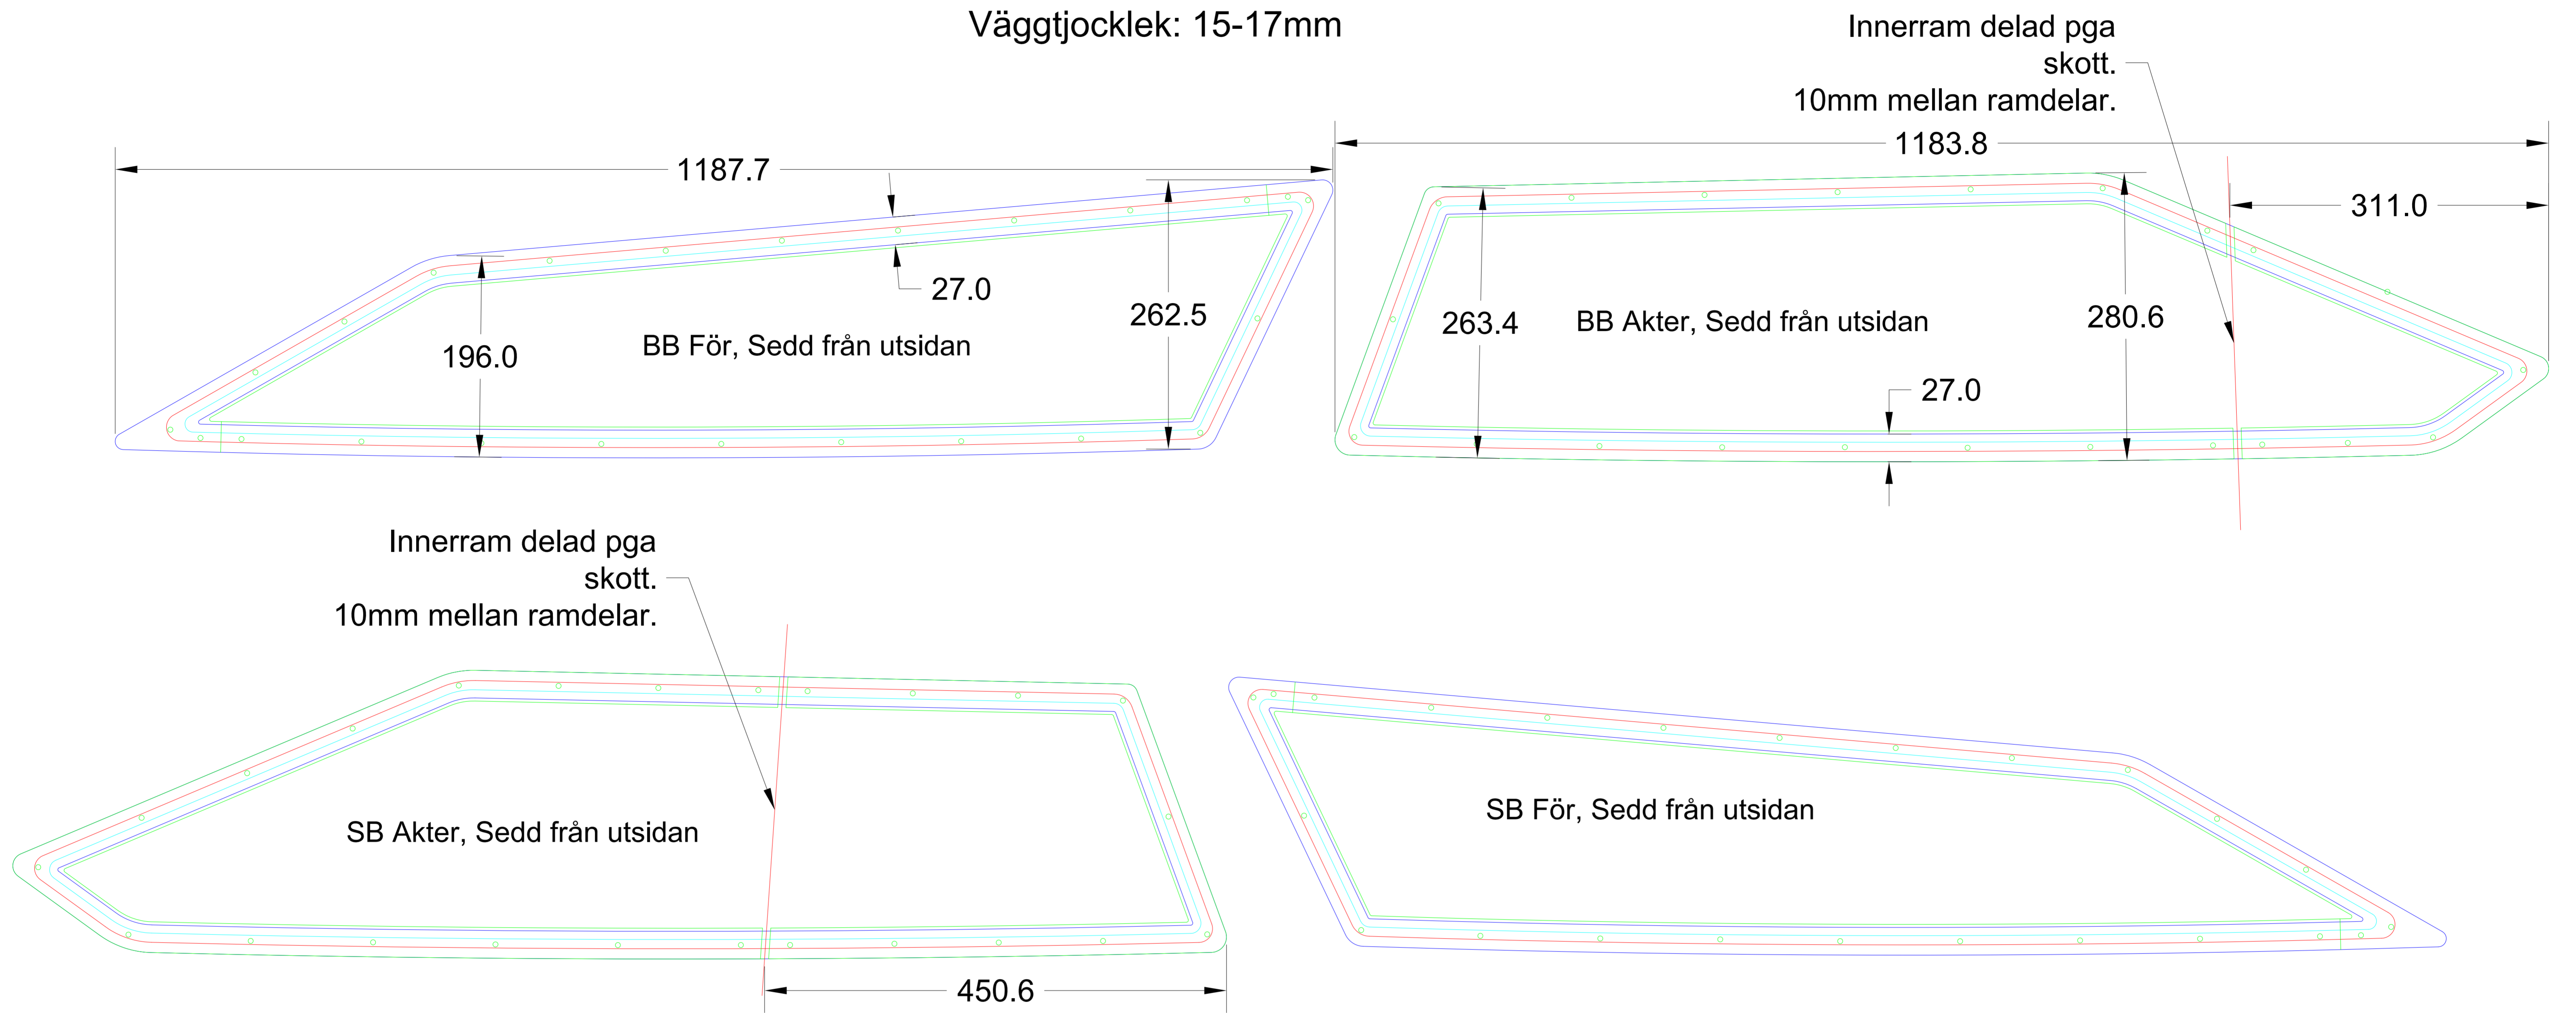

Maxi 909
 Standard Version
 27mm Ytterram
 Hålet i båten behöver sågas upp något.
 Natureloxerad Aluminium
 Glas: 5mm Grå-tonat
 Väggtjocklek: 15-17mm

Maxi 909
 Alternativ Version
 42mm Ytterram
 Hålet i båten behöver inte sågas upp i normala fall.
 Natureloxerad Aluminium
 Glas: 5mm Grå-tonat
 Väggtjocklek: 15-17mm