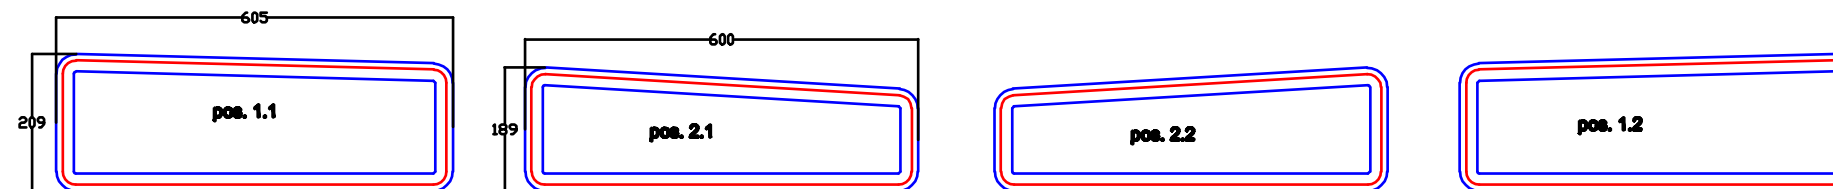

Maxi Fenix, standard

Eloxering: Svart
Glas: 4 mm hårdat, rökfärgat
Skrovtjocklek: 8 mm

Mått ytterkant profil

Mått hål i båt

Maxi Fenix, special

Al,Al, natur
Skrovtjocklek: 7-10 mm
Glas: 5 mm hårdat, rökfärgat

Mått ytterkant profil

Mått hål i båt