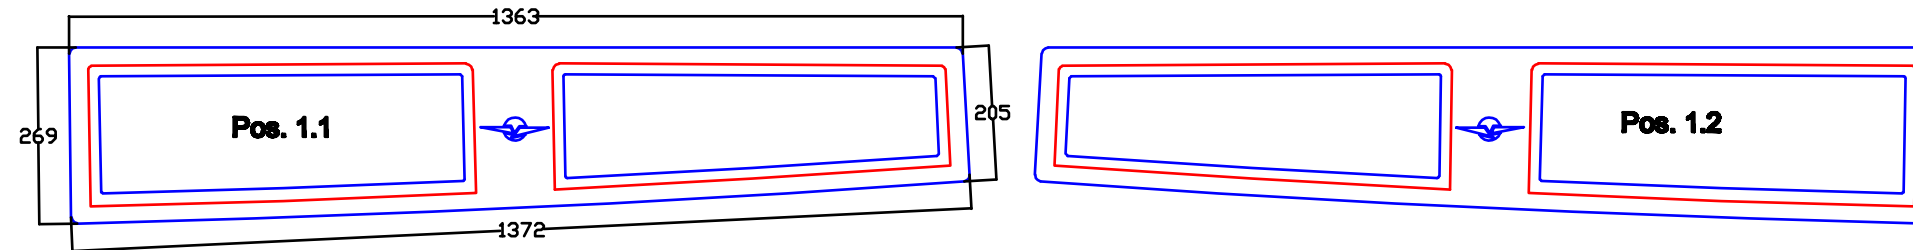

Maxi Fenix, standard

Eloxering: Svart
Glas: 4 mm hårdat, rökfärgat
Skrovtjocklek: 8 mm

Mått ytterkant profil

Mått hål i båt

Maxi Fenix, special

Al,Al, natur
Skrovtjocklek: 7-10 mm
Glas: 5 mm hårdat, rökfärgat

Mått ytterkant profil

Mått hål i båt