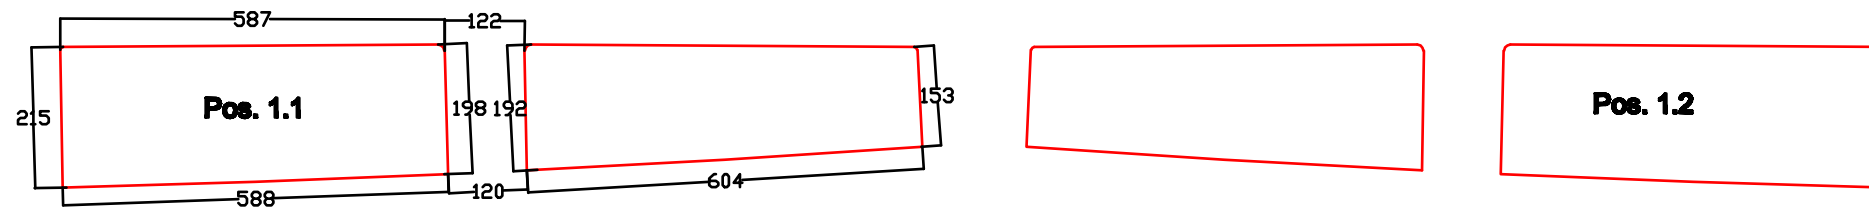

Maxi Fenix, standard

Eloxering: Svart
Glas: 4 mm hårdat, rökfärgat
Skrovtjocklek: 8 mm

Mått ytterkant profil

Mått hål i båt

Maxi Fenix, special

Al,Al, natur
Skrovtjocklek: 7-10 mm
Glas: 5 mm hårdat, rökfärgat

Mått ytterkant profil

Mått hål i båt