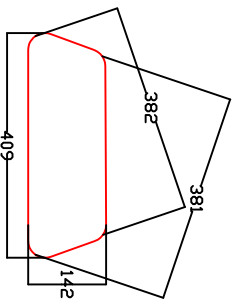

H&I i b&t
m&t t

DE 32 Alternativ version

Elox natur/natur

Glass: 4 mm greycoloured, tempered

Wall 6 mm

Ytterramar