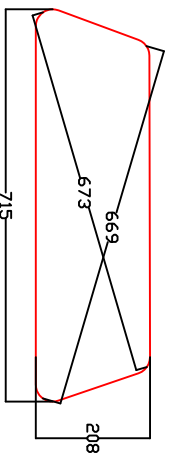

H&I i b&t
m&t t

DE 32 Alternativ version

Elox natur/natur

Glass: 4 mm greycoloured, tempered

Wall 6 mm

Ytterramar