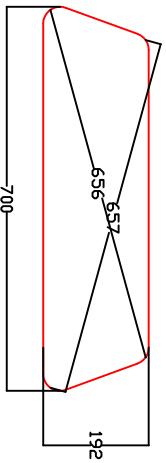

H&I i b&t
m&t t

DE 32 Alternativ version

Elox natur/natur

Glass: 4 mm greycoloured, tempered

Wall 6 mm

Ytterramar