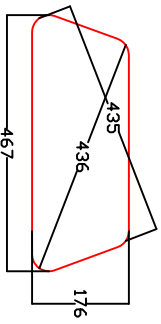

H&I i b&t
m&t t

DE 32 Alternativ version

Elox natur/natur

Glass: 4 mm greycoloured, tempered

Wall 6 mm

Ytterramar