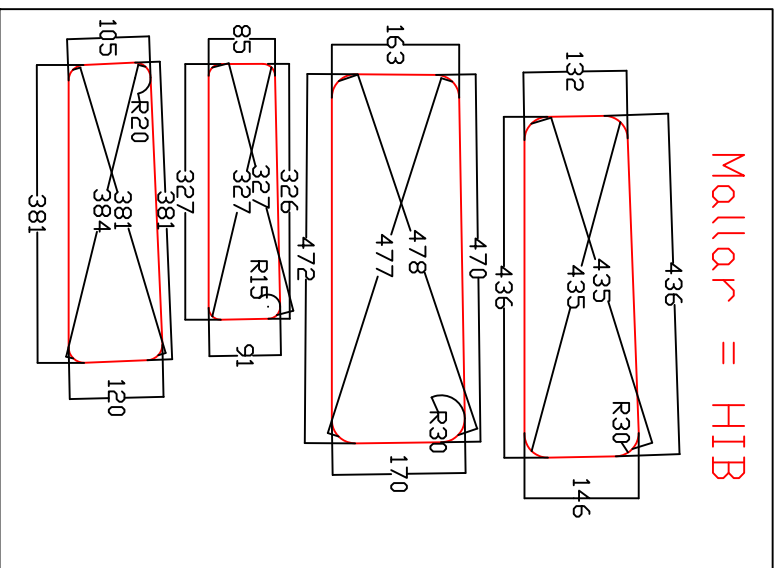

DE 32

Aluminium Naturrelloxerad

Glas: 4 mm klart , härdat

Vägg tjocklek: ???+

Ytterramar 27 mm