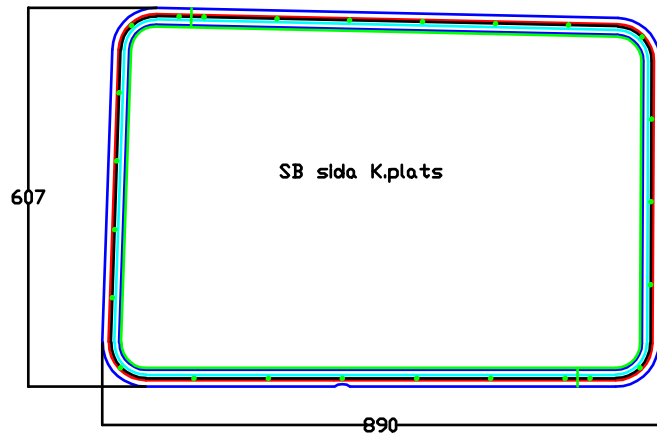

Örrskär 22

Ytterram: Aluminium
Innerram: Aluminium

Skrovtjocklek: ?

Glas: 5 mm härdat, rökfärgat

Mått ytterkant profil

Mått hål i båt