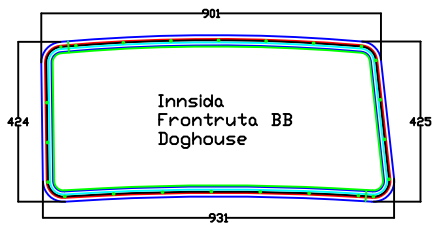

Oxelö 26

Glass: 4 mm non-coloured, tempered

Wallthickness: 16-19 mm

Elox: Natur

Ytterkant profil mått

Hål i båt mått