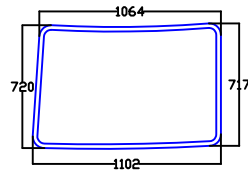

Storebro 34

Glas: 5 mm klart, härdat

Alla glas är sett från utsidan

Böjda glas: Befintliga glas i båten användes.

Plana glas: Nya glas med nya mått beställs

Styrhytt

babord

styrbord

Salong

babord

styrbord

akterkabin

babord

styrbord