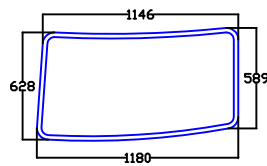

Storebro 34

Glas: 5 mm klart, härdat

Alla glas är sett från utsidan

Böjda glas: Befintliga glas i båten användes.

Plana glas: Nya glas med nya mått beställs

Styrhytt

babord

styrbord

Salong

babord

styrbord

akterkabin

babord

styrbord