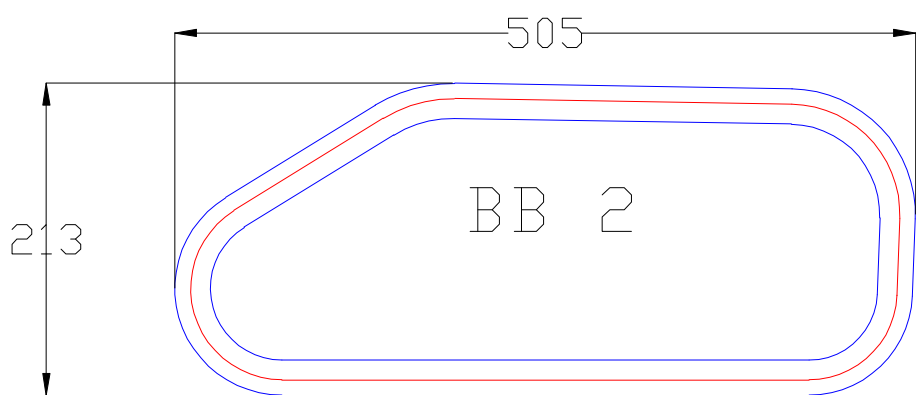

Storfidra

Al/Al Natur ellox
glass: 4 mm häradt ofärgat
skrovtjocklek: 6-7 mm

Sedd från insidan

Mått ytterkant profil

Mått håll i båt