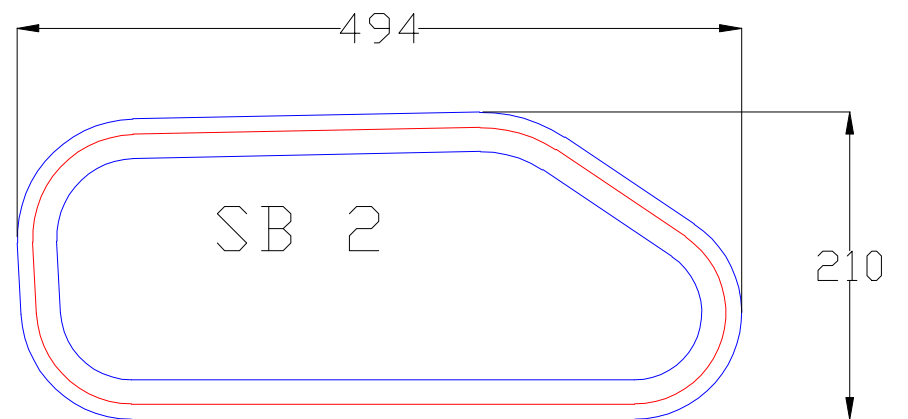

Storfidra

Al/Al Natur ellox
glass: 4 mm häradt ofärgat
skrovtjocklek: 6-7 mm

Sedd från insidan

Mått ytterkant profil

Mått håll i båt