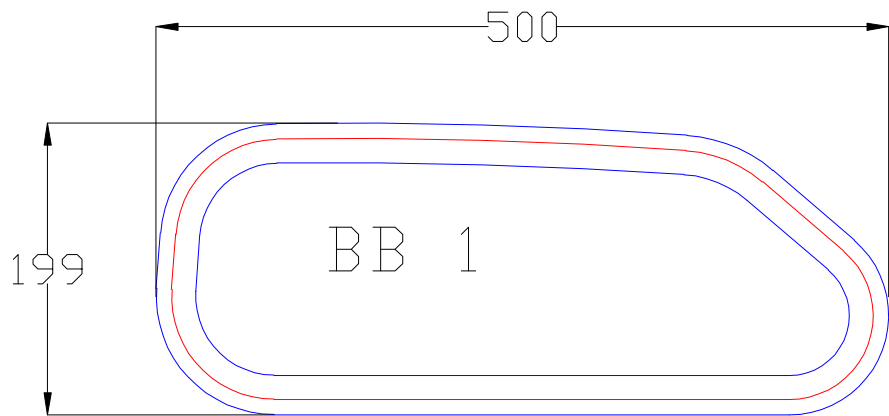

Storfidra

Al/Al Natur ellox
glass: 4 mm häradt ofärgat
skrovtjocklek: 6-7 mm

Sedd från insidan

Mått ytterkant profil

Mått håll i båt