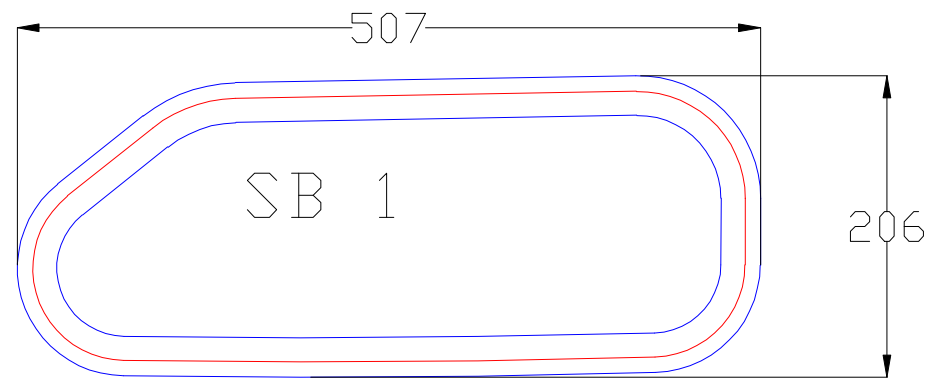

Storfidra

Al/Al Natur ellox
glass: 4 mm häradt ofärgat
skrovtjocklek: 6-7 mm

Sedd från insidan

Mått ytterkant profil

Mått håll i båt