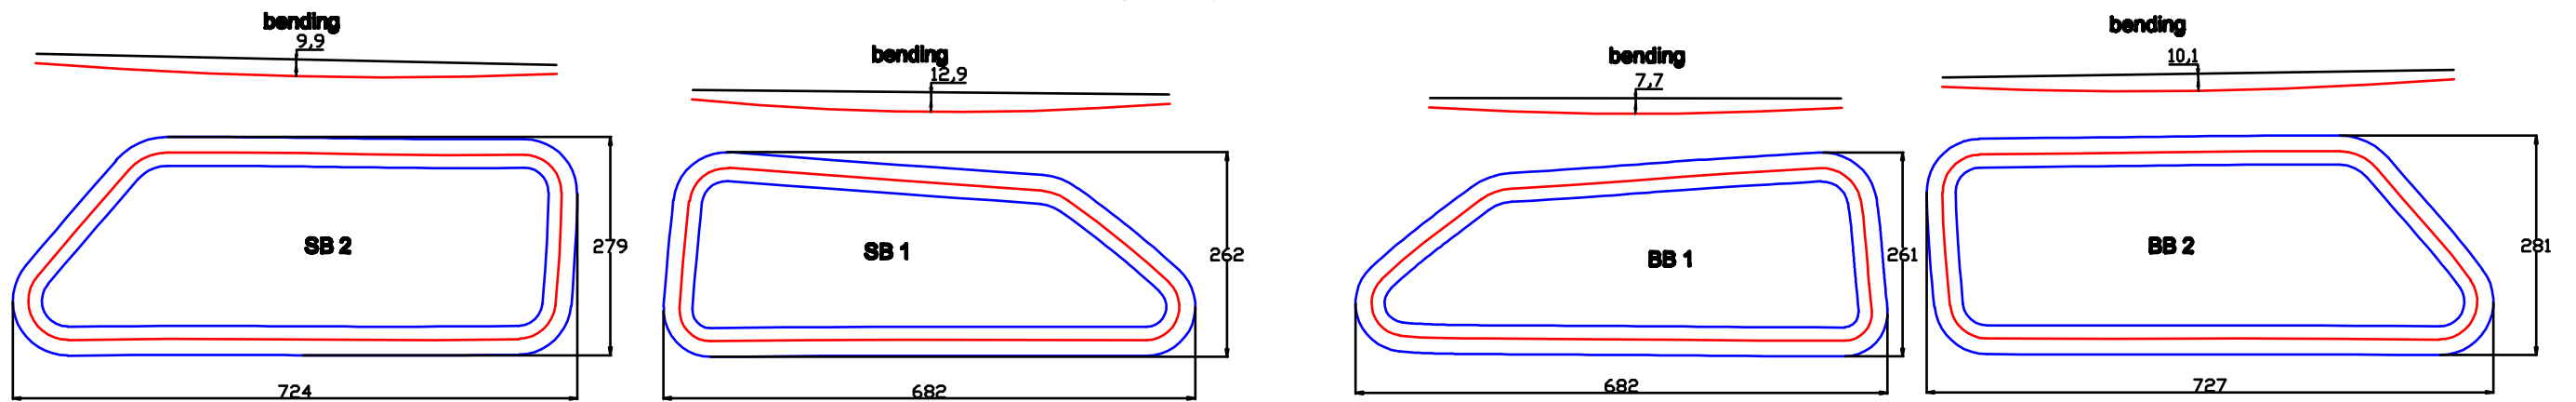

# Sunwind 20 mk 1, version 1

Al, Al, Natur  
 Ytterram: 37 mm Al, natur  
 Innefram: 40 mm Al, natur  
 Skrovtjocklek: 4-6 mm

Glas: 5 mm ofärgat plexiglas

*Seck från utsidan*

*Mått ytterkant profil*

*Mått håll i båt*