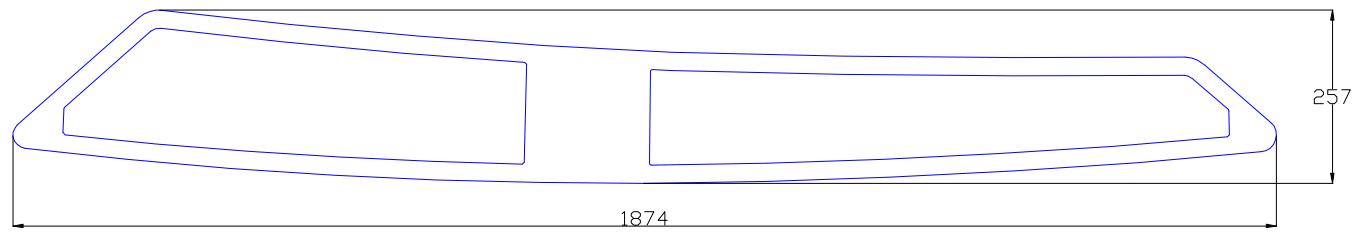

Sunwind 20 version 2

Al Al Natur
Glas: 4 mm härdat rökfärgat
Skrovtjocklek: 5-7 mm

Sb och BB är spegelvända kopior

OBS! Böjda rutor: Pilhöjd 85 mm

Mått ytterkant profil

Mått hål i båt