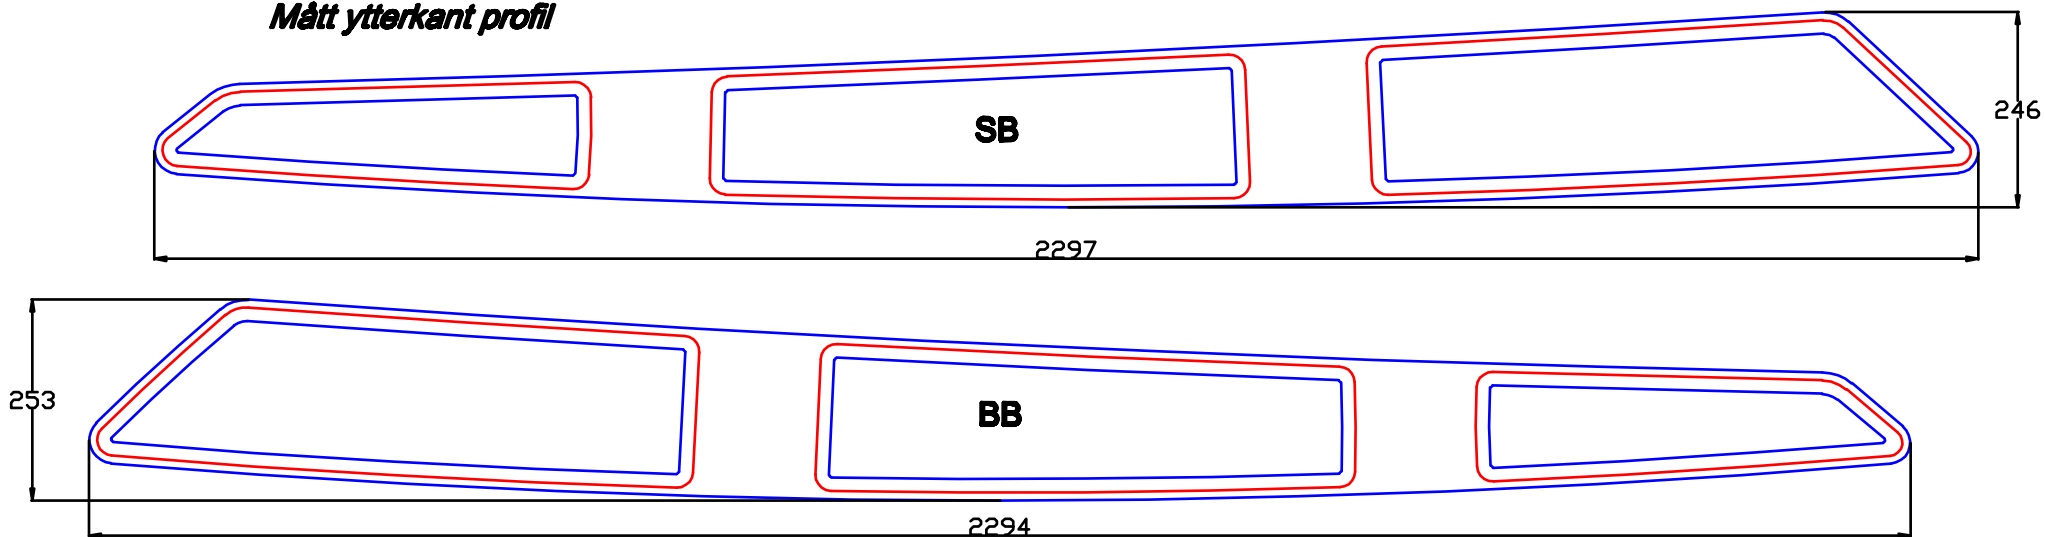

Sunwind 26

Al,Al, Natur
Skrovtjocklek: 6 mm
Glas: 4 mm hårdat, rökfärgat

Sedd från insidan

Alternativ 1: 3 separata rutor på varje sida
Mått ytterkant profil

Alternativ 2: 2 hela ytterramar med separata innerramar
Mått ytterkant profil

Mått hål i båt