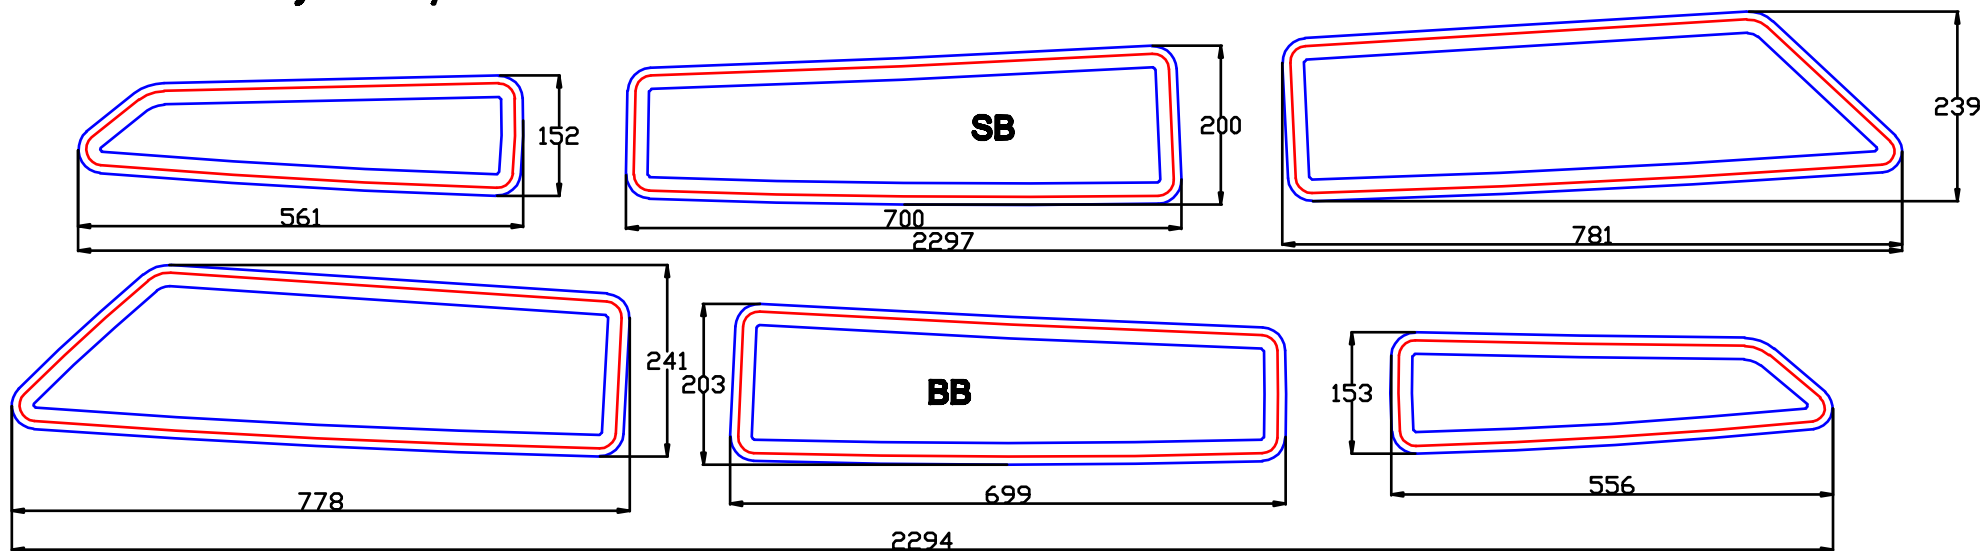

Sunwind 26

Al,Al, Natur
Skrovtjocklek: 6 mm
Glas: 4 mm hårdat, rökfärgat

Sedd från insidan

Alternativ 1: 3 separata rutor på varje sida
Mått ytterkant profil

Alternativ 2: 2 hela ytterramar med separata innerramar
Mått ytterkant profil

Mått hål i båt