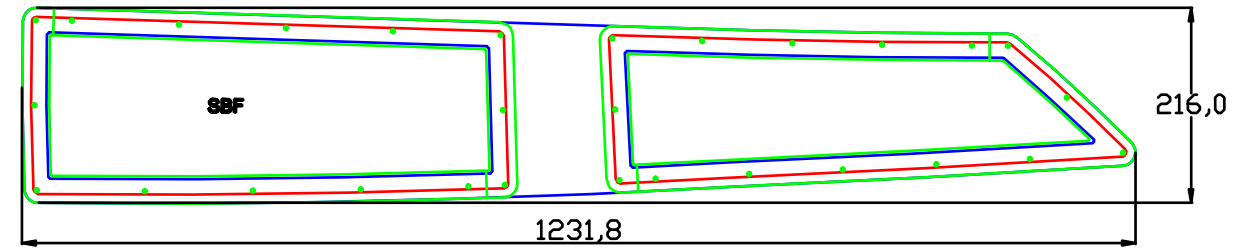

Sunwind 29

Al,Al, Natur
Skrovtjocklek: 6-10 mm

Glas: 5 mm hårdat rökfärgat

Sedd från utsidan

Mått ytterkant profil

Mått hål i båt