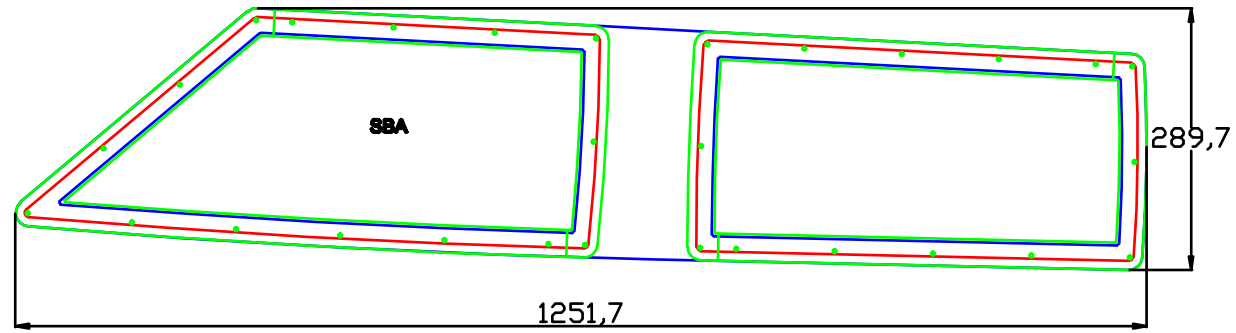

Sunwind 29

Al,Al, Natur
Skrovtjocklek: 6-10 mm

Glas: 5 mm hårdat rökfärgat

Sedd från utsidan

Mått ytterkant profil

Mått hål i båt