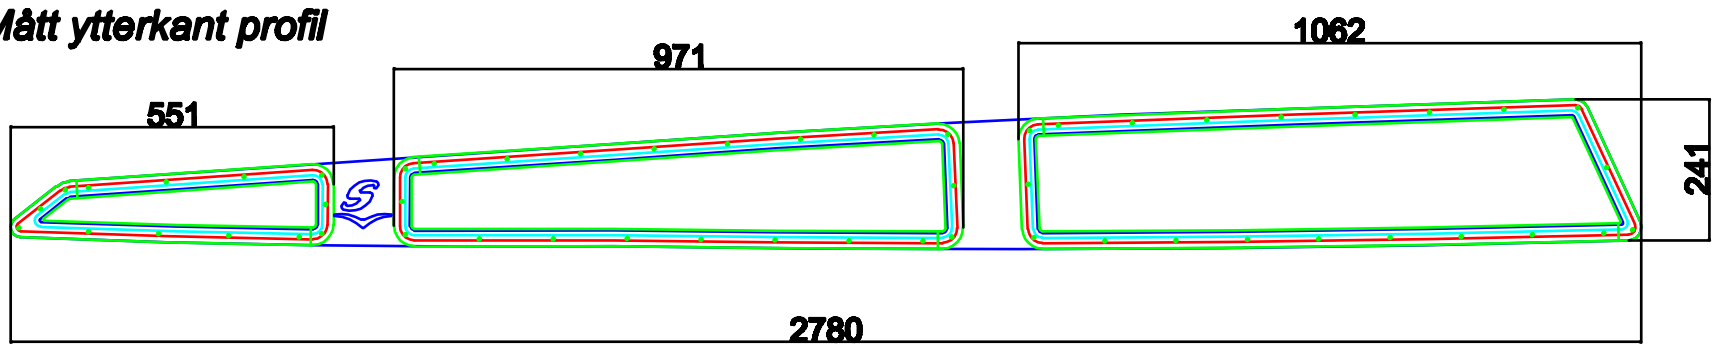

Sunwind 31, version 2

Ytterräm: Al, natur eller svart elox
Innerräm: Al, natur eller svart elox

Glas: 5 mm härdad, rökfärgat
Skrovtjocklek: 6 mm

SB och BB är spegelvända kopior

Mått ytterkant profil

Mått hål i båt