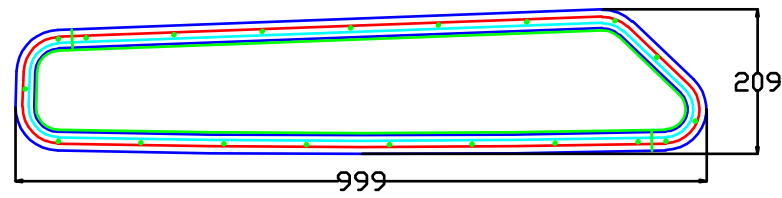

Wasa 360

Al Al natur ellox

glas 5 mm härdat, rökfärgat

skrovtjocklek: ?

Mått ytterkant profil

Mått hål i båt