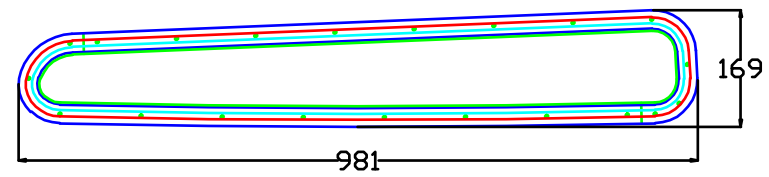

Wasa 360

Al Al natur ellox

glas 5 mm härdat, rökfärgat

skrovtjocklek: ?

Mått ytterkant profil

Mått hål i båt